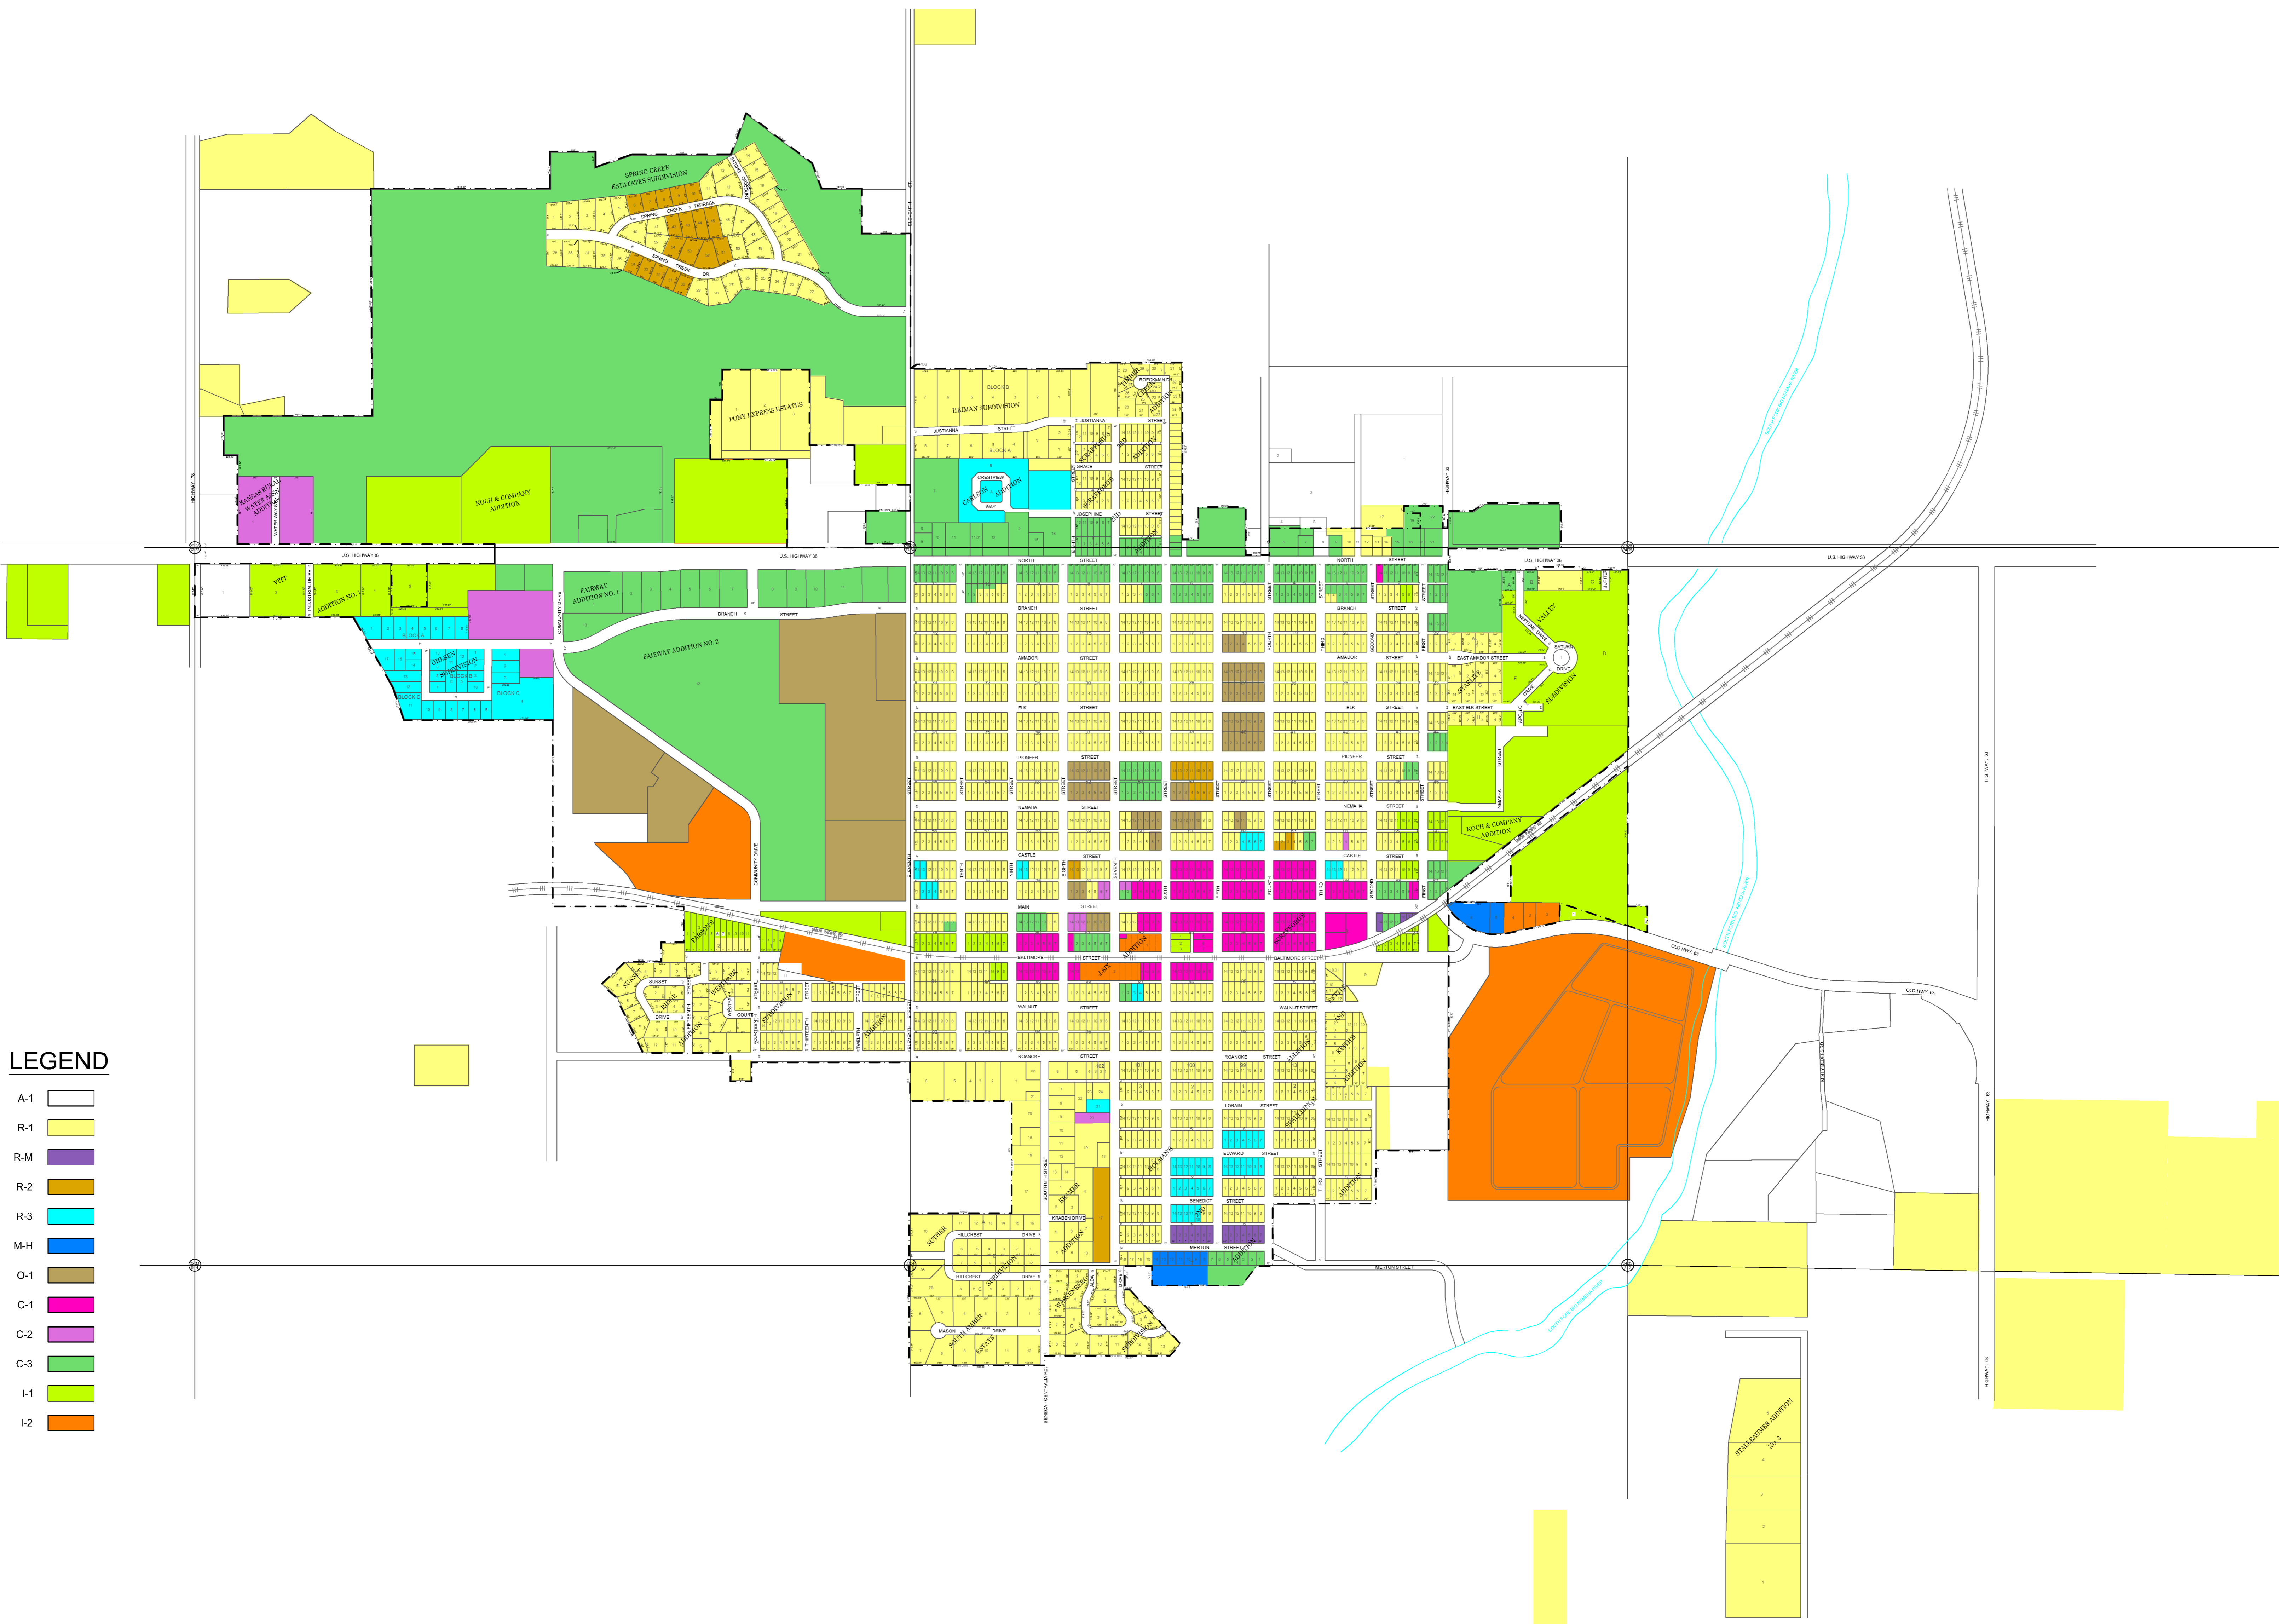

# CITY OF SENECA, KANSAS ZONING MAP

## LEGEND

- A-1
- R-1
- R-M
- R-2
- R-3
- M-H
- O-1
- C-1
- C-2
- C-3
- I-1
- I-2

M:\MSD\17-600-504-002\_Disciplines\REFERENCES\2017\_Zone\_Map.dwg